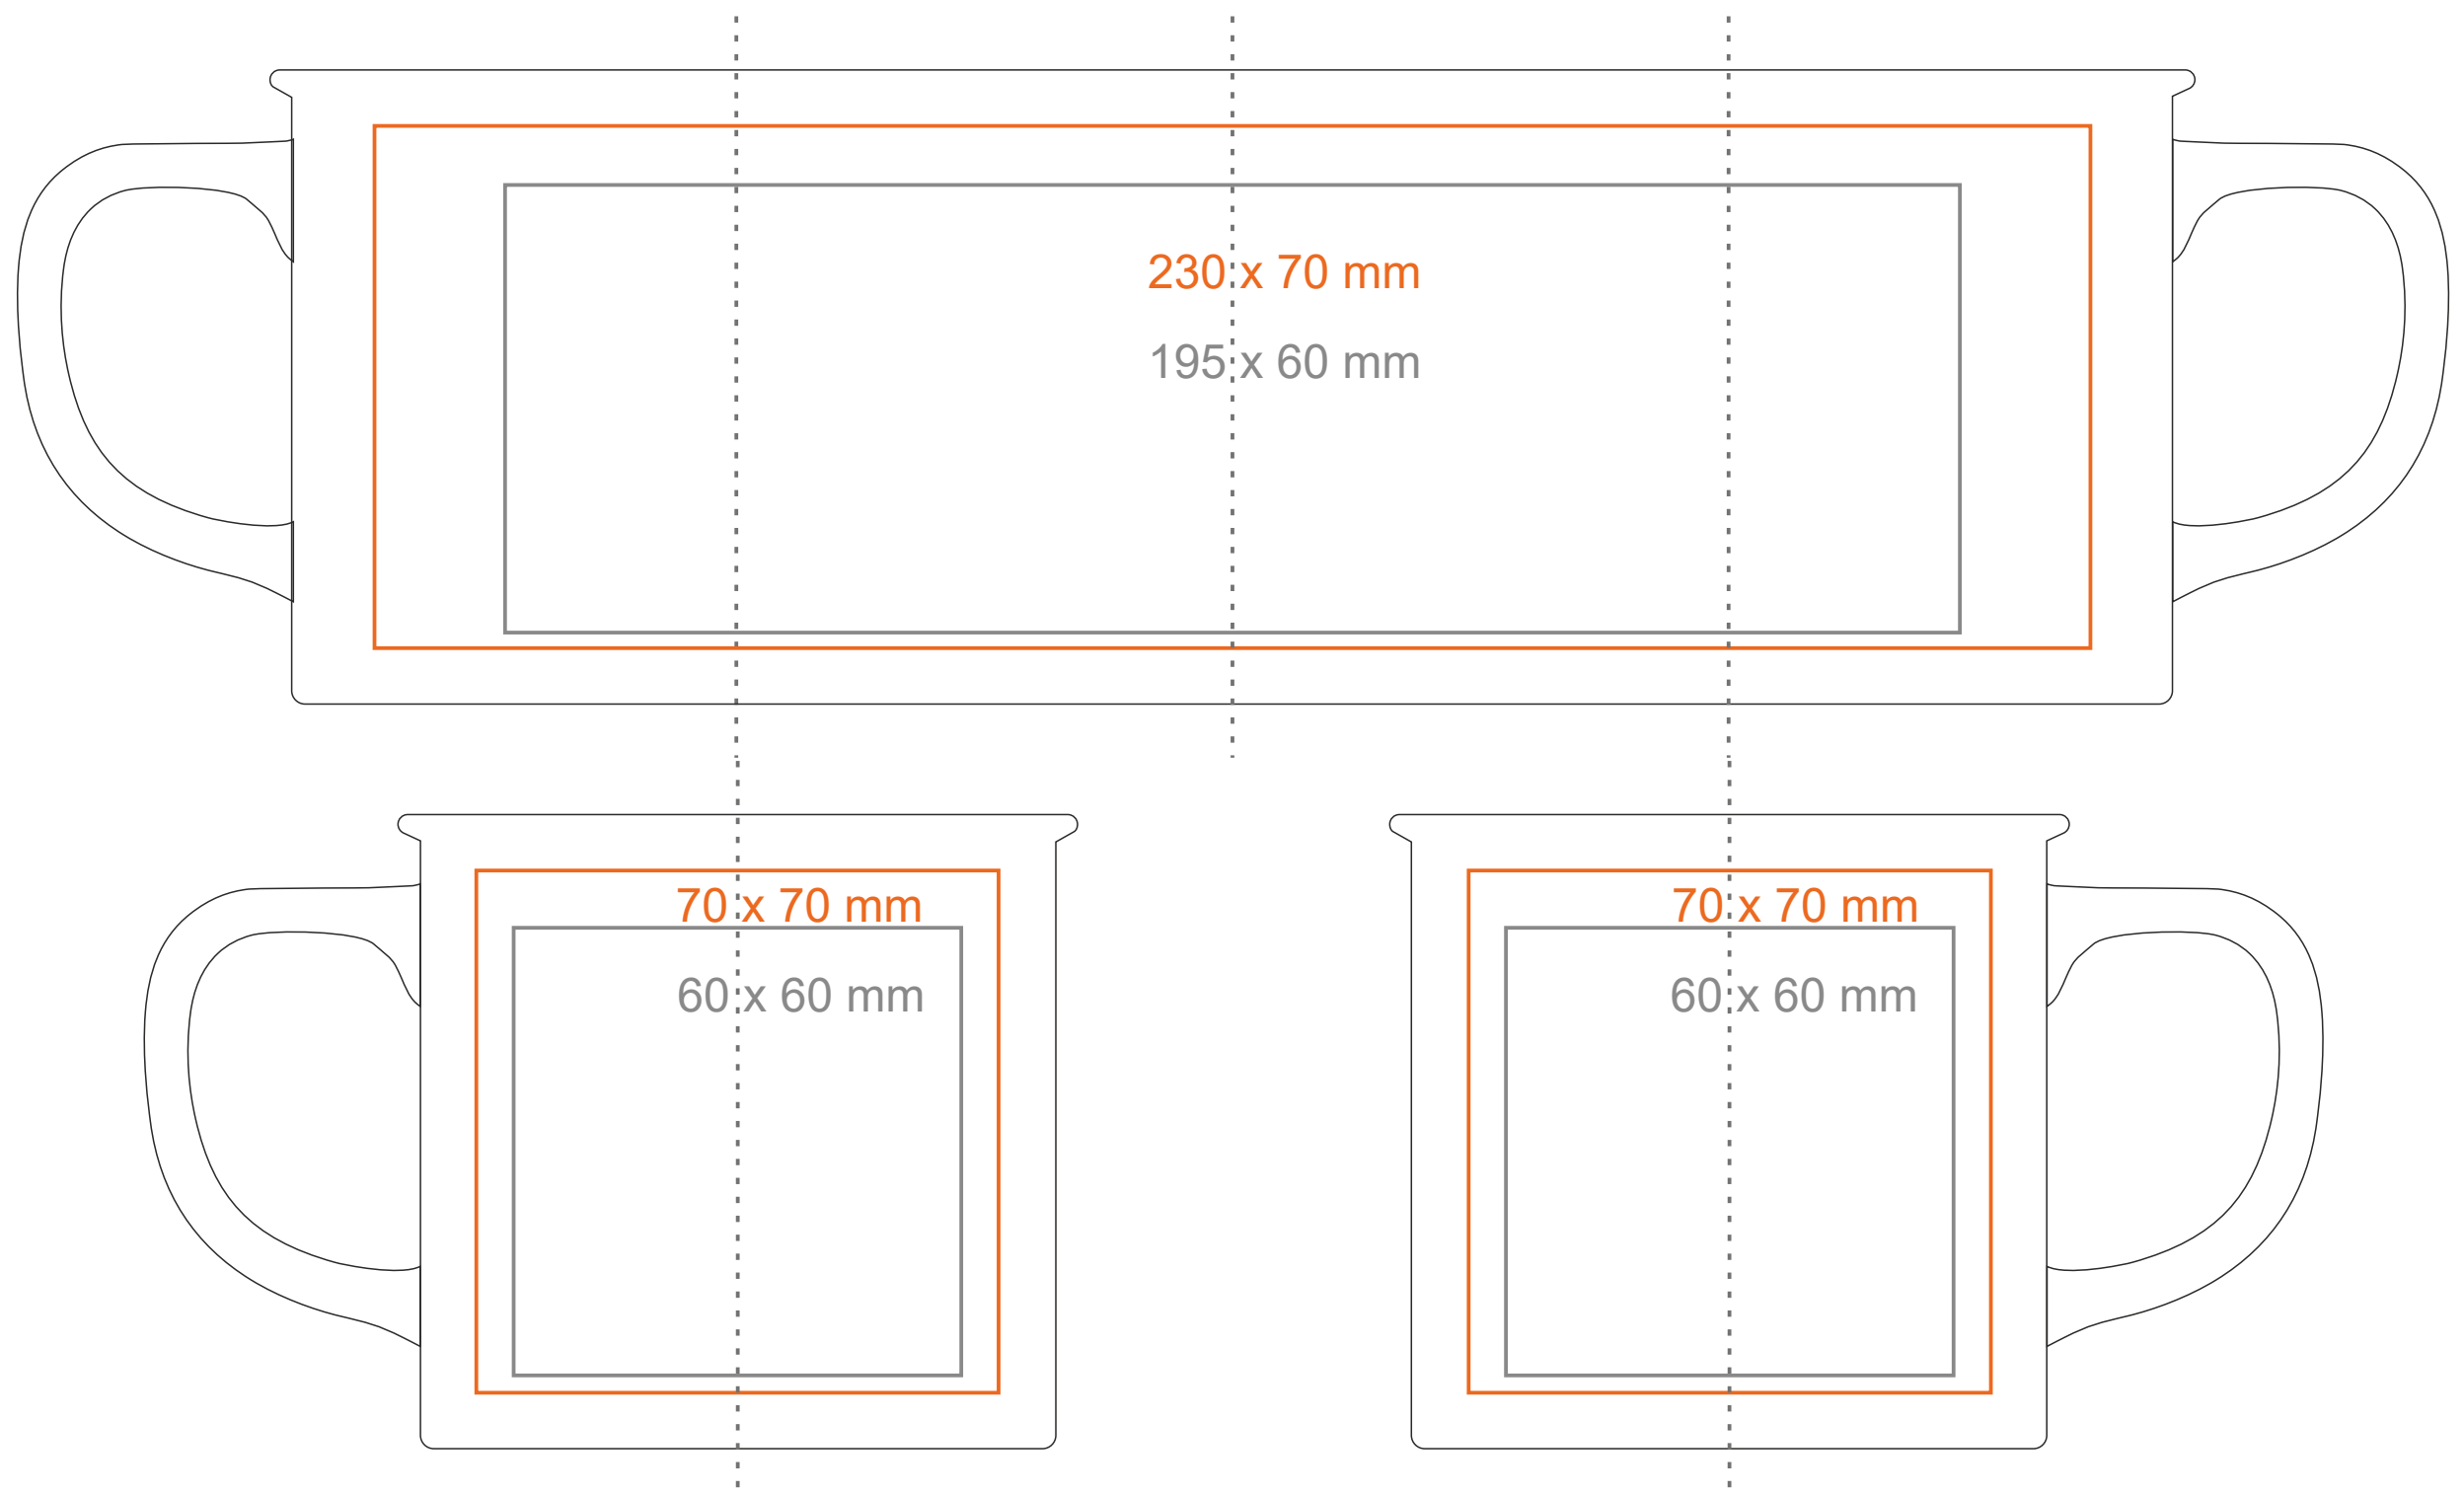

M/461 Loft Supreme

310 ml / h: 85 mm / Ø 91mm

Nadruk na uchu	- 50 x 10 mm
Nadruk wewnątrz na ściance	- 40 x 20 mm
Nadruk wewnątrz na dnie	- Ø 30 mm
Nadruk od spodu	- Ø 50 mm

*W przypadku projektów dla kalkomanii wybiegających poza standardową powierzchnię nadruku prosimy o kontakt z działem handlowym.